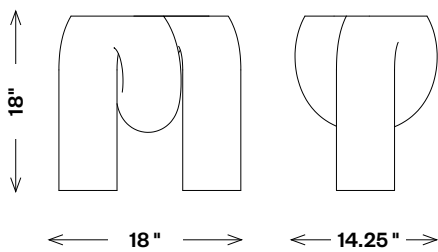

## Nudo Side Table

FTA22024

Materials Shown

**Verde Tikal**

Dimensions

**Width: 18"**

**Depth: 14.25"**

**Height: 18"**